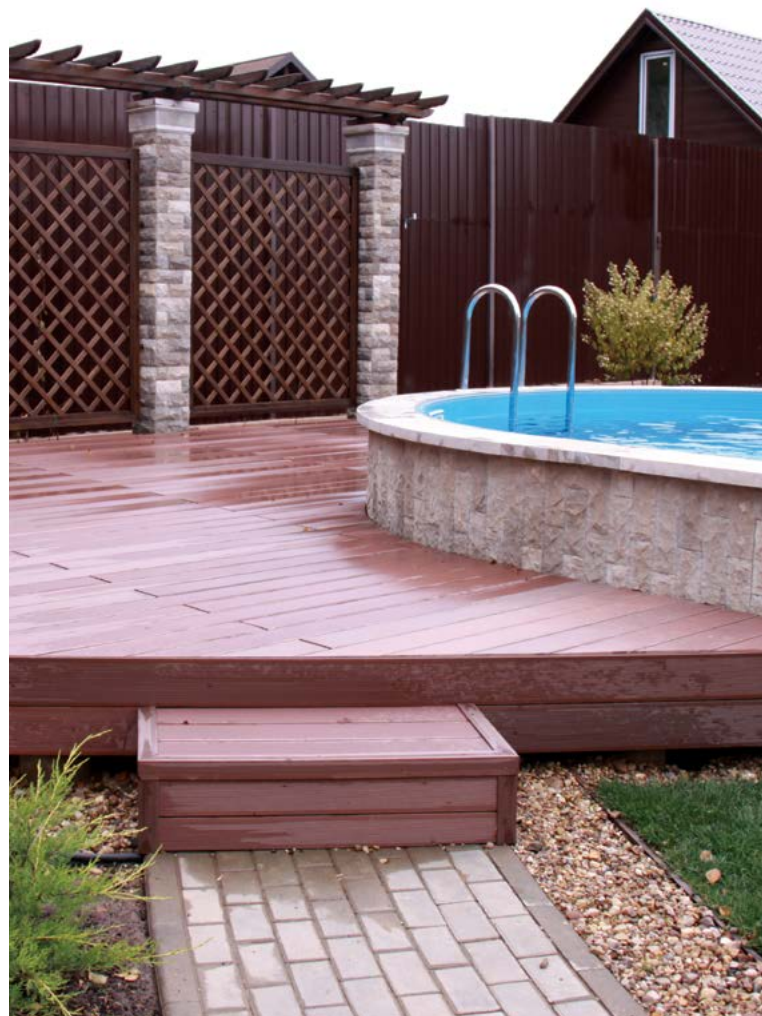

ПРОДУКЦИЯ СЕРТИФИЦИРОВАНА

в том числе и по европейскому стандарту TUV (Германия). Компания «Polywood» предоставляет своим потребителям сертификат соответствия и пожарный сертификат.