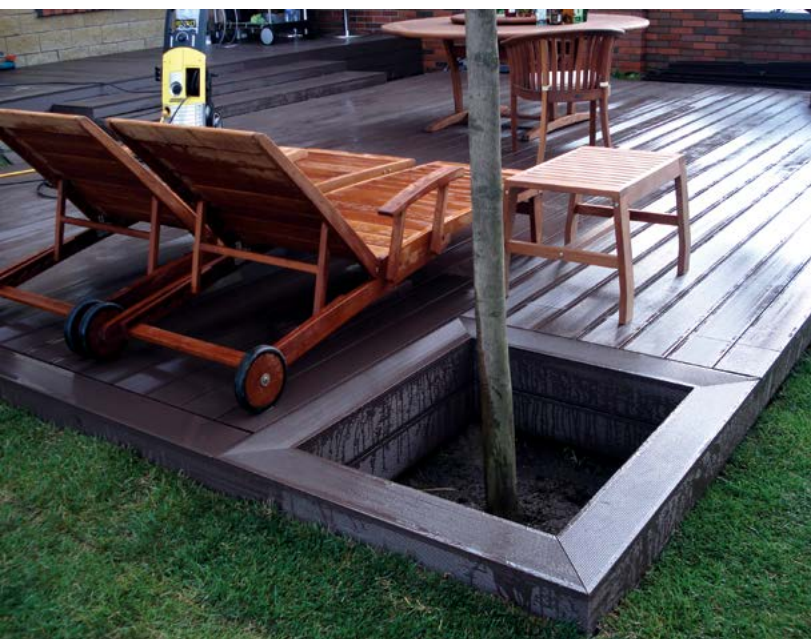

**ВОЗМОЖНОСТИ
ПРИМЕНЕНИЯ ПРОДУКЦИИ
КОМПАНИИ «POLYWOOD»:**

Отделка бассейнов
Пирсы и причалы
Патио
Набережные
Открытые террасы
Садовый паркет
Садовые дорожки
Сайдинг
Ограждения
Заборы
Малые архитектурные формы
Лавочки
Скамейки
Цветочницы
Кадки для деревьев
Мостики
Перголы
Мебель