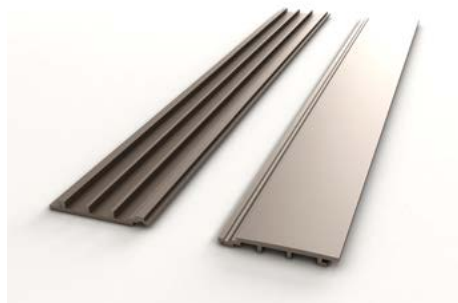

ИЗДЕЛИЯ ИЗ ДПК

Террасная доска, двухсторонний профиль

Перила

Террасная доска, массивная

Лага, балюстра

Террасная доска, односторонний профиль

Заборная доска

Сайдинг (15*143,5*3000,4000) мм.