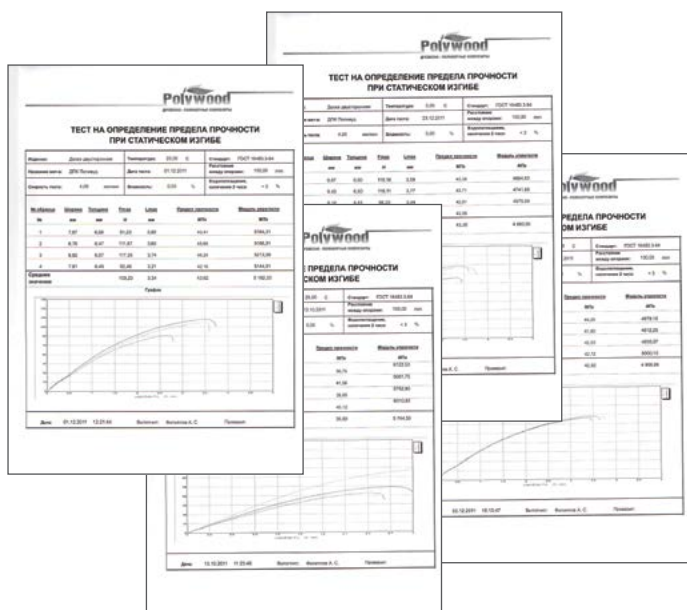

Проверка качества продукции осуществляется лабораторией ОТК компании по следующим параметрам:

- входной контроль поступающих материалов каждой партии сырья;
- текущий контроль в процессе изготовления продукции и при сдаче на склад готовой продукции;
- итоговый контроль — ежедневная проверка качества в специально оборудованной лаборатории.

Оценка физико-механических характеристик проводится на образцах, отбираемых дважды в день с каждой производственной линии, для контроля каждой партии изделий. Ежедневно осуществляются испытания производимой продукции для оценки стабильности ее параметров.