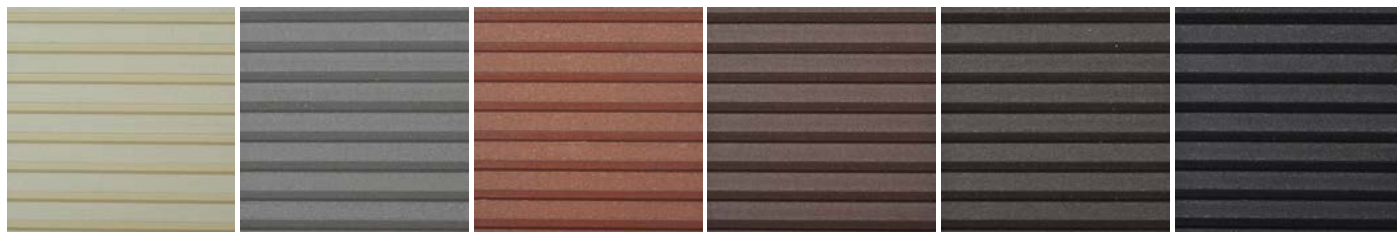

слоновая кость

серый

терракот

коричневый

венге

черный

Цветовая гамма шлифованной продукции «Polywood»

слоновая кость