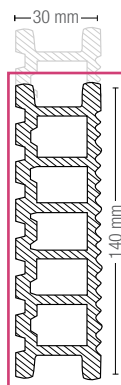

Массивная доска наиболее оптимально подходит для лестниц, а также для площадок, ярусов и мест с большой нагрузкой.

Кроме того Вы можете выбирать между тремя ширинами 140, 169, и 194 мм и двумя толщинами 23 и 30 мм - в соответствии с Вашими желаниями.

Дизайн поверхности:
FINELLO

Поверхность 1: брашированная FINELLO
Цвет: Terra

Поверхность 2: брашированная, рифленая (мелкий вельвет) RIVA
Цвет: Terra

Сечение профиля
Длина: 4000 mm* / 5000 mm / 6000 mm

Сечение профиля
Длина: 4000 mm / 5000 mm / 6000 mm

Сечение профиля
Длина: 4000 mm / 6000 mm

* Российский стандарт: артикул постоянно доступен на складе в Москве.
□ Российский стандарт: артикул постоянно доступен на складе в Москве.
Остальные позиции - Европейский стандарт: сроки поставки уточняйте в ближайшем офисе продаж REHAU.