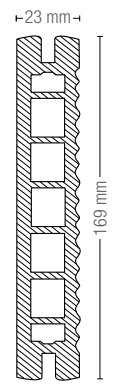

Массивная доска наиболее оптимально подходит для лестниц, а также для площадок, ярусов и мест с большой нагрузкой.

Кроме того Вы можете выбирать между тремя ширинами 140, 169, и 194 мм и двумя толщинами 23 и 30 мм - в соответствии с Вашими желаниями.

Дизайн поверхности:
FINELLO

Поверхность 1: брашированная FINELLO
Цвет: Terra

Поверхность 2: брашированная, рифленая (мелкий вельвет) RIVA
Цвет: Terra

Сечение профиля
Длина: 4000 mm* / 5000 mm / 6000 mm

Сечение профиля
Длина: 4000 mm / 5000 mm / 6000 mm

Сечение профиля
Длина: 4000 mm / 6000 mm

МНОГООБРАЗИЕ RELAZZO

Насладитесь свободой дизайна

Дизайн поверхности:
NATURO

Поверхность 1: брашированная, с тиснением под натуральное дерево NATURO
Цвет: Terra

Поверхность 2: брашированная, рифленая (мелкий вельвет) RIVA
Цвет: Brosso

Сечение профиля
Длина: 4000 mm / 6000 mm

* Российский стандарт: артикул постоянно доступен на складе в Москве.
□ Российский стандарт: артикул постоянно доступен на складе в Москве.
Остальные позиции - Европейский стандарт: сроки поставки уточняйте в ближайшем офисе продаж REHAU.