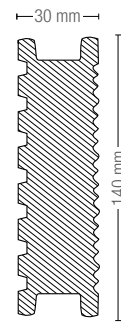

Дизайн поверхности:
FINELLO

Поверхность 1: брашированная FINELLO
Цвет: Terra

Поверхность 2: брашированная, рифленая (мелкий вельвет) RIVA
Цвет: Terra

Сечение профиля
Длина: 4000 mm* / 5000 mm / 6000 mm

Сечение профиля
Длина: 4000 mm / 5000 mm / 6000 mm

Сечение профиля
Длина: 4000 mm / 6000 mm

МНОГООБРАЗИЕ RELAZZO

Насладитесь свободой дизайна

Дизайн поверхности:
NATURO

Поверхность 1: брашированная, с тиснением под натуральное дерево NATURO
Цвет: Terra

Поверхность 2: брашированная, рифленая (мелкий вельвет) RIVA
Цвет: Brosso

Сечение профиля
Длина: 4000 mm / 6000 mm

* Российский стандарт: артикул постоянно доступен на складе в Москве.
□ Российский стандарт: артикул постоянно доступен на складе в Москве.
Остальные позиции - Европейский стандарт: сроки поставки уточняйте в ближайшем офисе продаж REHAU.