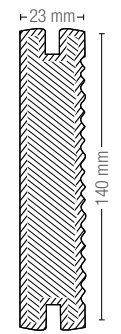

Массивная доска наиболее оптимально подходит для лестниц, а также для площадок, ярусов и мест с большой нагрузкой.

Кроме того Вы можете выбирать между тремя ширинами 140, 169, и 194 мм и двумя толщинами 23 и 30 мм - в соответствии с Вашими желаниями.

Дизайн поверхности:
CORO

Поверхность 1: брашированная, с тиснением под натуральное дерево CORO
Цвет: Brosso

Поверхность 2: брашированная, рифленая (мелкий вельвет) RIVA
Цвет: Brosso

Сечение профиля
Длина: 4000 mm* / 6000 mm

Сечение профиля
Длина: 4000 mm / 6000 mm

* Российский стандарт: артикул постоянно доступен на складе в Москве.
□ Российский стандарт: артикул постоянно доступен на складе в Москве.
Остальные позиции - Европейский стандарт: сроки поставки уточняйте в ближайшем офисе продаж REHAU.