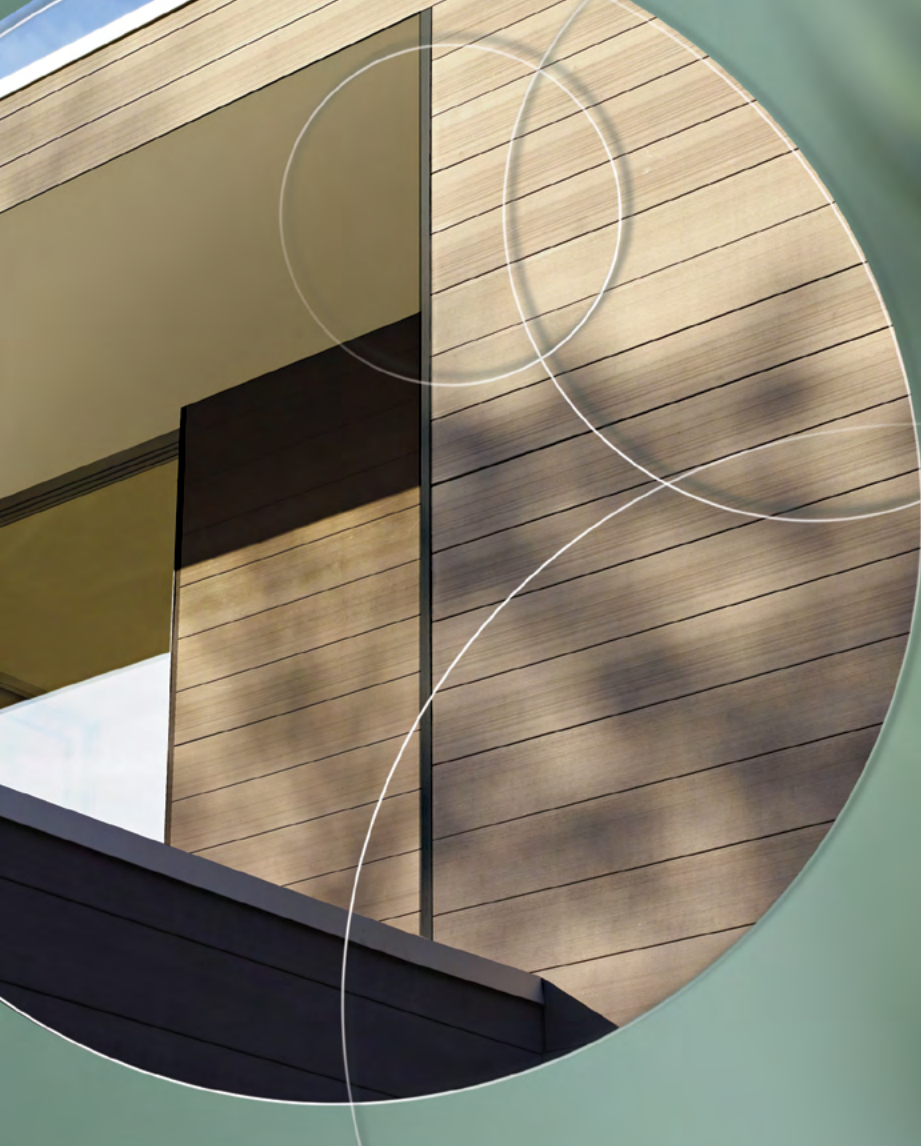

FLAT 167 (P 9576)

Предлагаемые цвета:
анодированный коричневого цвета
анодированный серебристого цвета
анодированный черного цвета

● P 9499
• 20 x P 9573
• 21 x P 9593

P 9573 P 9593 (черный)

● P 9487
• 40 x P 9595
• 90 x P 9594
• 1 x R2

P 9595 P 9594

● P 9488
• 200 x P 9588
• 210 x P 9593
• 1 x R2

P 9588 P 9593 (черный)