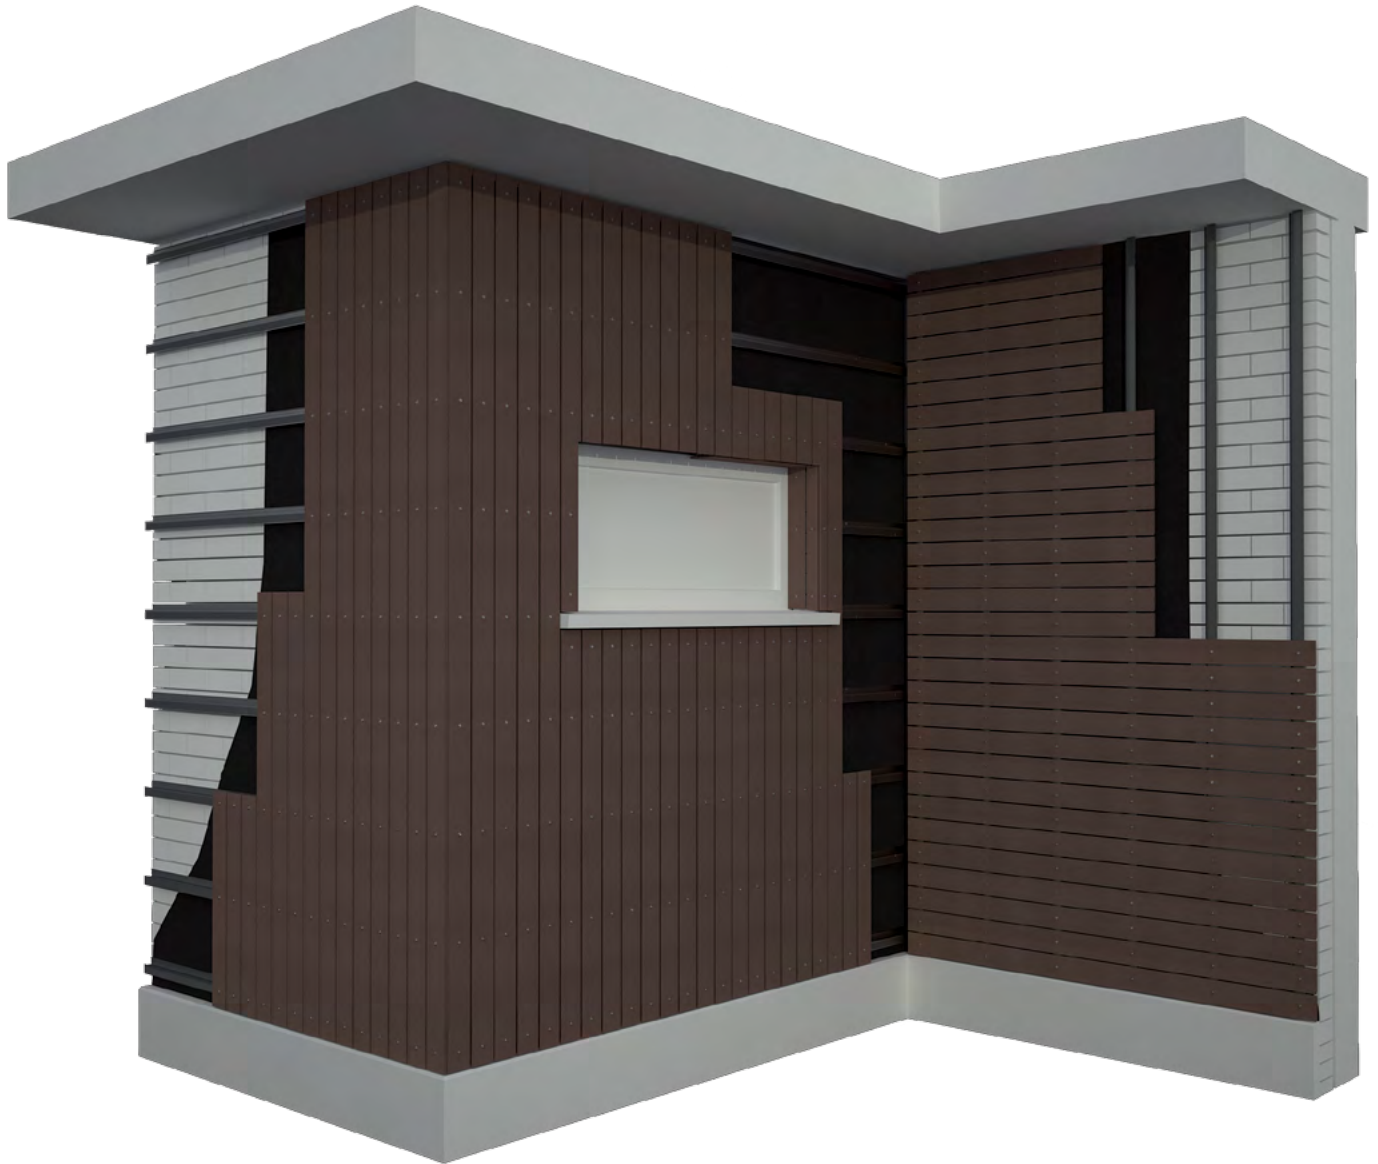

P 9595 P 9594

● P 9488
 • 200 x P 9588
 • 210 x P 9593
 • 1 x R2

P 9588 P 9593 (черный)

FLAT 167 (P 9576)

FLAT OPEN 83

Система наружной отделки Flat Open 83

Открытая система отделки наружных стен Twinson от компании Deceuninck работает по принципу соединений с зазорами, сочетая в себе эстетичность и функциональность. Несущая конструкция выполнена из высококачественного анодированного алюминия, обеспечивающего длительный срок службы. Облицовочные профили могут не только быть частью общей концепции теплоизоляции, но также использоваться самостоятельно как отделка. Подобно системе наружной облицовки стен Twinson Flat 167, отдельные элементы подходят для отделки не только наружных стен, но и эркеров, мансардных окон и свесов крыш.