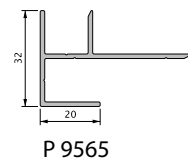

Предлагаемые цвета:
анодированный коричневого цвета
анодированный серебристого цвета
анодированный черного цвета

● P 9499
• 20 x P 9573
• 21 x P 9593

P 9573 P 9593 (черный)

● P 9487
• 40 x P 9595
• 90 x P 9594
• 1 x R2

P 9595 P 9594

● P 9488
• 200 x P 9588
• 210 x P 9593
• 1 x R2

P 9588 P 9593 (черный)