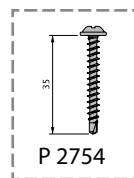

FLAT OPEN 83 (P 9596)

P 2754

- P 2753
  - 100x
  - 1 x R2
- P 2754
  - 1000x
  - 2 x R2

- P 9593
  - 210 x P 9593
    (черный)