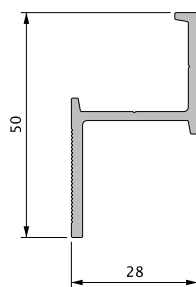

P 9598
(анодированный
черный цвет)