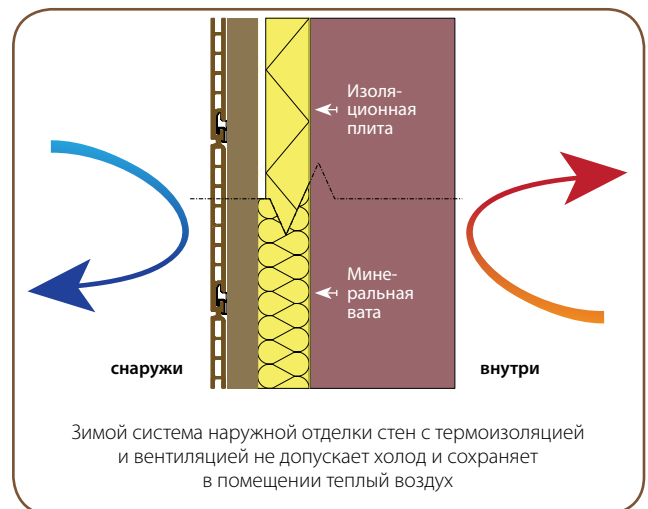

FLAT 167 (P 9576)

P 9562

Предлагаемые цвета:
 анодированный коричневого цвета
 анодированный серебристого цвета
 анодированный черного цвета

● P 9499
 • 20 x P 9573
 • 21 x P 9593

P 9573 P 9593 (черный)

● P 9487
 • 40 x P 9595
 • 90 x P 9594
 • 1 x R2

P 9595 P 9594

● P 9488
 • 200 x P 9588
 • 210 x P 9593
 • 1 x R2

P 9588 P 9593 (черный)

FLAT 167 (P 9576)

FLAT OPEN 83

Система наружной отделки Flat Open 83

Открытая система отделки наружных стен Twinson от компании Deceuninck работает по принципу соединений с зазорами, сочетая в себе эстетичность и функциональность. Несущая конструкция выполнена из высококачественного анодированного алюминия, обеспечивающего длительный срок службы. Облицовочные профили могут не только быть частью общей концепции теплоизоляции, но также использоваться самостоятельно как отделка. Подобно системе наружной облицовки стен Twinson Flat 167, отдельные элементы подходят для отделки не только наружных стен, но и эркеров, мансардных окон и свесов крыш.