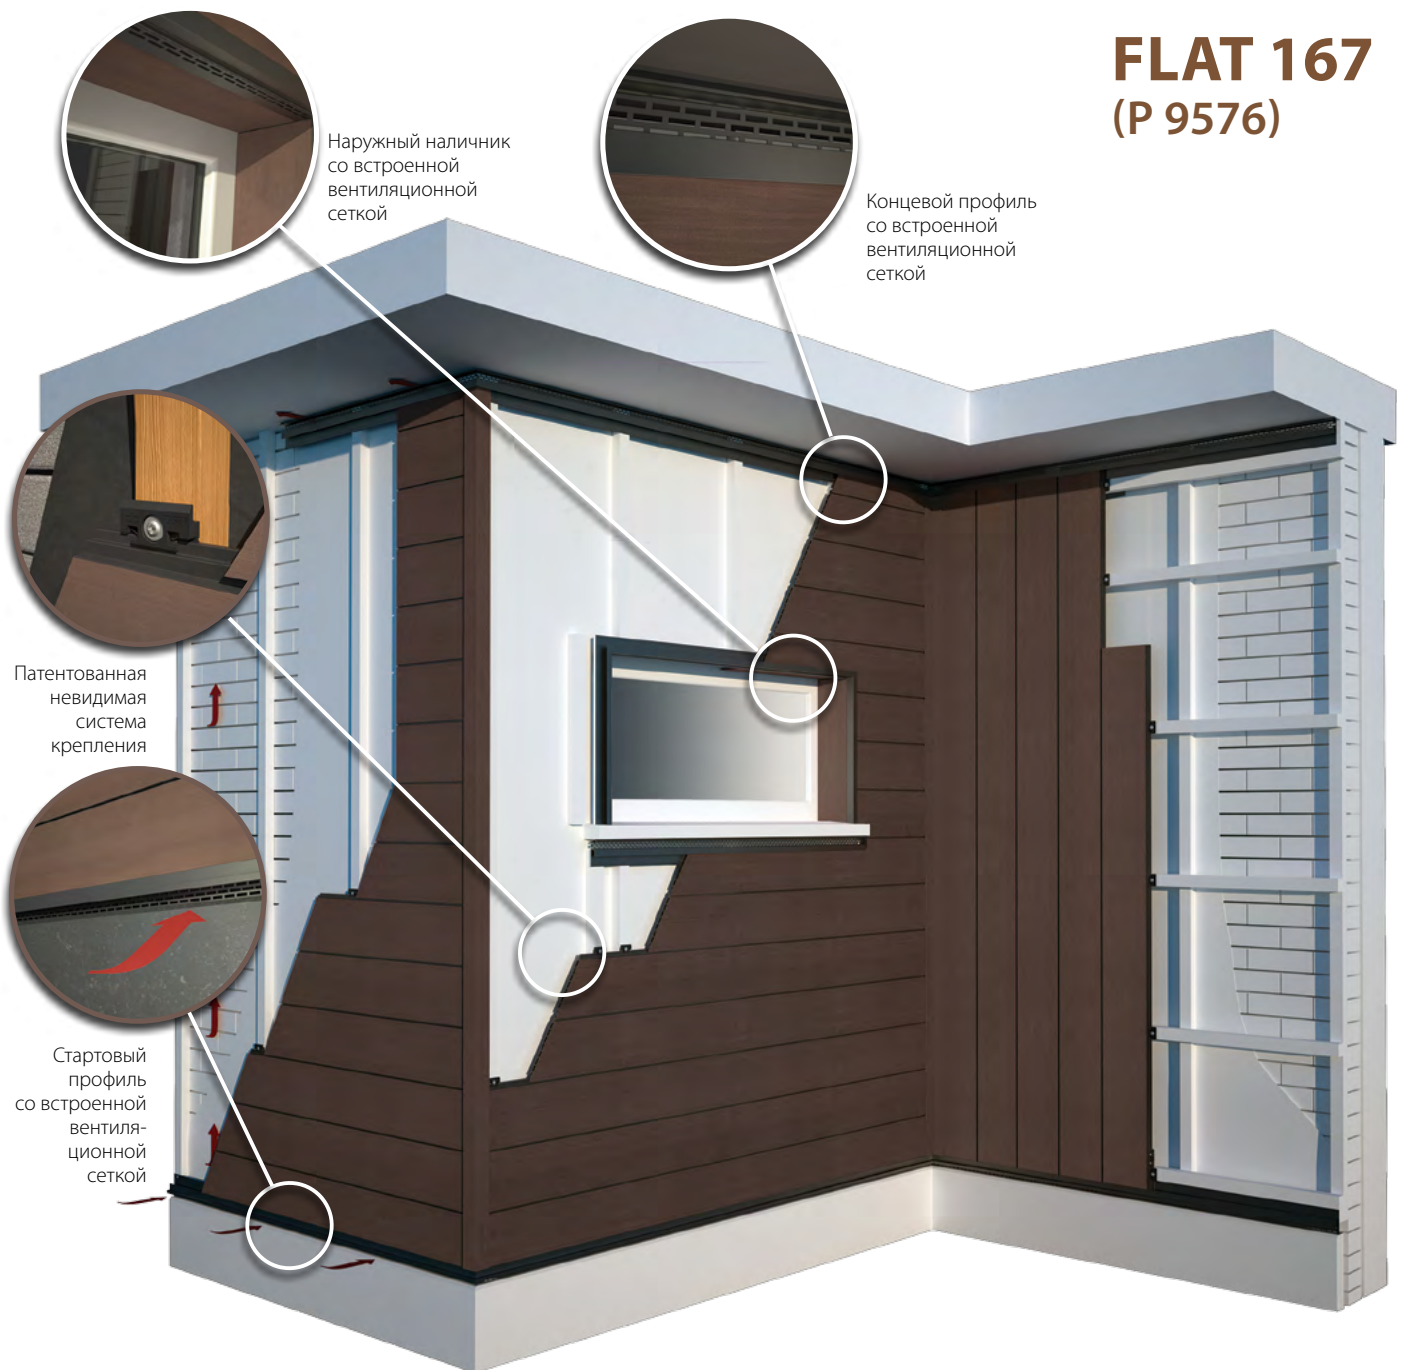

P 9595 P 9594

● P 9488
 • 200 x P 9588
 • 210 x P 9593
 • 1 x R2

P 9588 P 9593 (черный)

FLAT 167 (P 9576)

FLAT OPEN 83

Система наружной отделки Flat Open 83

Открытая система отделки наружных стен Twinson от компании Deceuninck работает по принципу соединений с зазорами, сочетая в себе эстетичность и функциональность. Несущая конструкция выполнена из высококачественного анодированного алюминия, обеспечивающего длительный срок службы. Облицовочные профили могут не только быть частью общей концепции теплоизоляции, но также использоваться самостоятельно как отделка. Подобно системе наружной облицовки стен Twinson Flat 167, отдельные элементы подходят для отделки не только наружных стен, но и эркеров, мансардных окон и свесов крыш.