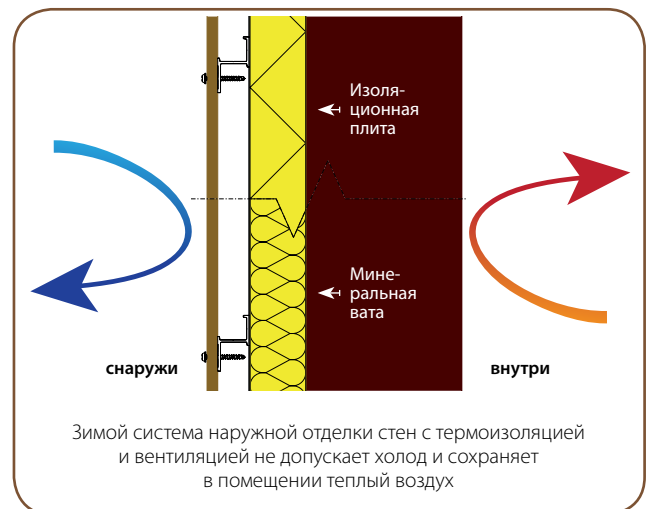

P 9595 P 9594

● P 9488
 • 200 x P 9588
 • 210 x P 9593
 • 1 x R2

P 9588 P 9593 (черный)

FLAT 167 (P 9576)

FLAT OPEN 83

Система наружной отделки Flat Open 83

Открытая система отделки наружных стен Twinson от компании Deceuninck работает по принципу соединений с зазорами, сочетая в себе эстетичность и функциональность. Несущая конструкция выполнена из высококачественного анодированного алюминия, обеспечивающего длительный срок службы. Облицовочные профили могут не только быть частью общей концепции теплоизоляции, но также использоваться самостоятельно как отделка. Подобно системе наружной облицовки стен Twinson Flat 167, отдельные элементы подходят для отделки не только наружных стен, но и эркеров, мансардных окон и свесов крыш.