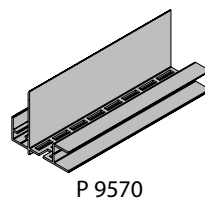

Предлагаемые цвета:
анодированный коричневого цвета
анодированный серебристого цвета
анодированный черного цвета

● P 9499
• 20 x P 9573
• 21 x P 9593

P 9573 P 9593 (черный)

● P 9487
• 40 x P 9595
• 90 x P 9594
• 1 x R2

P 9595 P 9594

● P 9488
• 200 x P 9588
• 210 x P 9593
• 1 x R2

P 9588 P 9593 (черный)