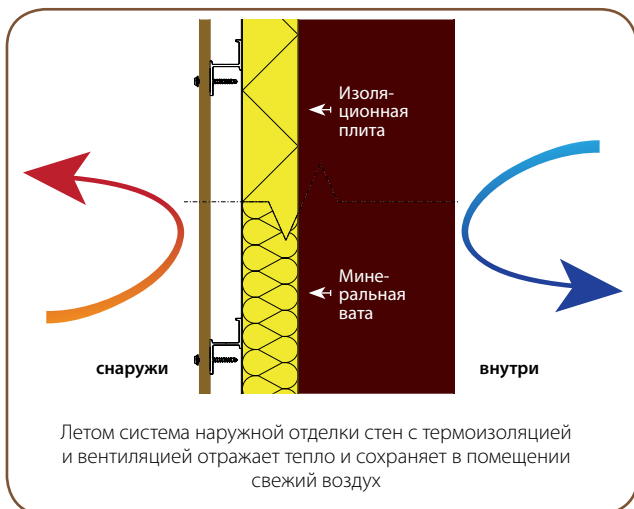

P 9595 P 9594

● P 9488
 • 200 x P 9588
 • 210 x P 9593
 • 1 x R2

P 9588 P 9593 (черный)

FLAT 167 (P 9576)

FLAT OPEN 83

Система наружной отделки Flat Open 83

Открытая система отделки наружных стен Twinson от компании Deceuninck работает по принципу соединений с зазорами, сочетая в себе эстетичность и функциональность. Несущая конструкция выполнена из высококачественного анодированного алюминия, обеспечивающего длительный срок службы. Облицовочные профили могут не только быть частью общей концепции теплоизоляции, но также использоваться самостоятельно как отделка. Подобно системе наружной облицовки стен Twinson Flat 167, отдельные элементы подходят для отделки не только наружных стен, но и эркеров, мансардных окон и свесов крыш.