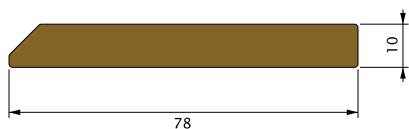

FLAT OPEN 83 (P 9596)

P 9596