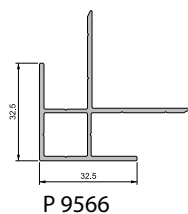

Предлагаемые цвета:
анодированный коричневого цвета
анодированный серебристого цвета
анодированный черного цвета

● P 9499
• 20 x P 9573
• 21 x P 9593

P 9573 P 9593 (черный)

● P 9487
• 40 x P 9595
• 90 x P 9594
• 1 x R2

P 9595 P 9594

● P 9488
• 200 x P 9588
• 210 x P 9593
• 1 x R2

P 9588 P 9593 (черный)