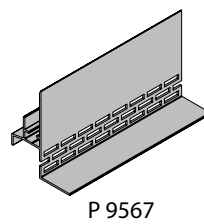

Предлагаемые цвета:
анодированный коричневого цвета
анодированный серебристого цвета
анодированный черного цвета

● P 9499
• 20 x P 9573
• 21 x P 9593

P 9573 P 9593 (черный)

● P 9487
• 40 x P 9595
• 90 x P 9594
• 1 x R2

P 9595 P 9594

● P 9488
• 200 x P 9588
• 210 x P 9593
• 1 x R2

P 9588 P 9593 (черный)