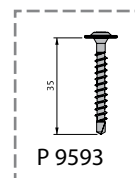

FLAT OPEN 83 (P 9596)

P 9596

P 9598
(анодированный
черный цвет)

P 2754

P 9593

- P 2753
 - 100x
 - 1 x R2
- P 2754
 - 1000x
 - 2 x R2

- P 9593
 - 210 x P 9593
(черный)

Ваш поставщик материалов Deceuninck