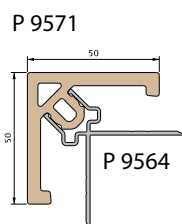

FLAT 167 (P 9576)

P 9562

Предлагаемые цвета:
 анодированный коричневого цвета
 анодированный серебристого цвета
 анодированный черного цвета

● P 9499
 • 20 x P 9573
 • 21 x P 9593

P 9573 P 9593 (черный)

● P 9487
 • 40 x P 9595
 • 90 x P 9594
 • 1 x R2