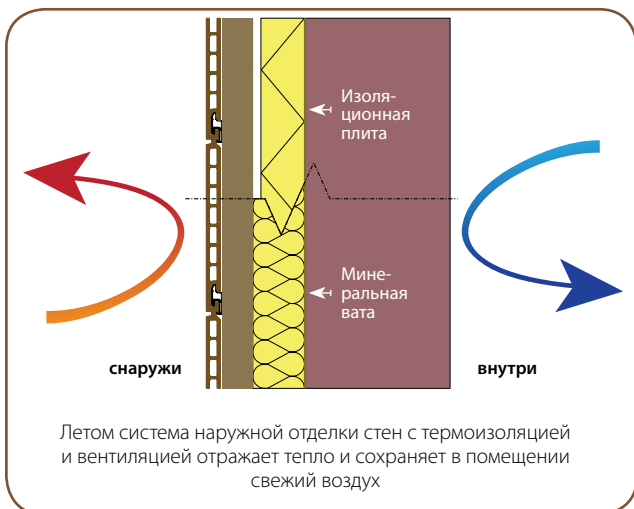

P 9595 P 9594

● P 9488
 • 200 x P 9588
 • 210 x P 9593
 • 1 x R2

P 9588 P 9593 (черный)

FLAT 167 (P 9576)

FLAT OPEN 83

Система наружной отделки Flat Open 83

Открытая система отделки наружных стен Twinson от компании Deceuninck работает по принципу соединений с зазорами, сочетая в себе эстетичность и функциональность. Несущая конструкция выполнена из высококачественного анодированного алюминия, обеспечивающего длительный срок службы. Облицовочные профили могут не только быть частью общей концепции теплоизоляции, но также использоваться самостоятельно как отделка. Подобно системе наружной облицовки стен Twinson Flat 167, отдельные элементы подходят для отделки не только наружных стен, но и эркеров, мансардных окон и свесов крыш.