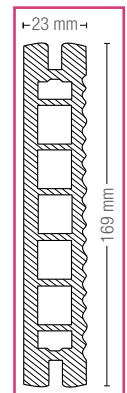

Массивная доска наиболее оптимально подходит для лестниц, а также для площадок, ярусов и мест с большой нагрузкой.

Кроме того Вы можете выбирать между тремя ширинами 140, 169, и 194 мм и двумя толщинами 23 и 30 мм - в соответствии с Вашими желаниями.

Сечение профиля
Длина: 4000 mm* / 6000 mm

Сечение профиля
Длина: 4000 mm / 6000 mm

Pino

Grisso

* Российский стандарт: артикул постоянно доступен на складе в Москве.
□ Российский стандарт: артикул постоянно доступен на складе в Москве.
Остальные позиции - Европейский стандарт: сроки поставки уточняйте в ближайшем офисе продаж REHAU.