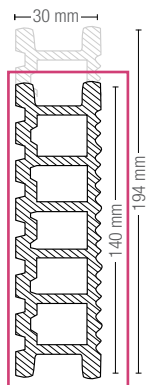

Дизайн поверхности:
FINELLO

Поверхность 1: брашированная FINELLO
Цвет: Terra

Поверхность 2: брашированная, рифленая (мелкий вельвет) RIVA
Цвет: Terra

Сечение профиля
Длина: 4000 mm* / 5000 mm / 6000 mm

Сечение профиля
Длина: 4000 mm / 5000 mm / 6000 mm

Сечение профиля
Длина: 4000 mm* / 6000 mm

Сечение профиля
Длина: 4000 mm / 6000 mm

Pino

Grisso

* Российский стандарт: артикул постоянно доступен на складе в Москве.
□ Российский стандарт: артикул постоянно доступен на складе в Москве.
Остальные позиции - Европейский стандарт: сроки поставки уточняйте в ближайшем офисе продаж REHAU.