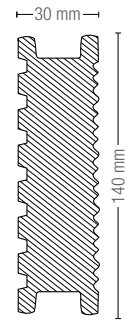

Массивная доска наиболее оптимально подходит для лестниц, а также для площадок, ярусов и мест с большой нагрузкой.

Кроме того Вы можете выбирать между тремя ширинами 140, 169, и 194 мм и двумя толщинами 23 и 30 мм - в соответствии с Вашими желаниями.

Дизайн поверхности:
FINELLO

Поверхность 1: брашированная FINELLO
Цвет: Terra

Поверхность 2: брашированная, рифленая (мелкий вельвет) RIVA
Цвет: Terra

Сечение профиля
Длина: 4000 mm* / 5000 mm / 6000 mm

Сечение профиля
Длина: 4000 mm / 5000 mm / 6000 mm

Сечение профиля
Длина: 4000 mm / 6000 mm

Fumo

Crema

Pino

МНОГООБРАЗИЕ RELAZZO

Насладитесь свободой дизайна

Дизайн поверхности:
NATURO

Поверхность 1: брашированная, с тиснением под натуральное дерево NATURO
Цвет: Terra

Сечение профиля
Длина: 4000 mm* / 6000 mm

Сечение профиля
Длина: 4000 mm / 6000 mm

Pino

Grisso

* Российский стандарт: артикул постоянно доступен на складе в Москве.
□ Российский стандарт: артикул постоянно доступен на складе в Москве.
Остальные позиции - Европейский стандарт: сроки поставки уточняйте в ближайшем офисе продаж REHAU.